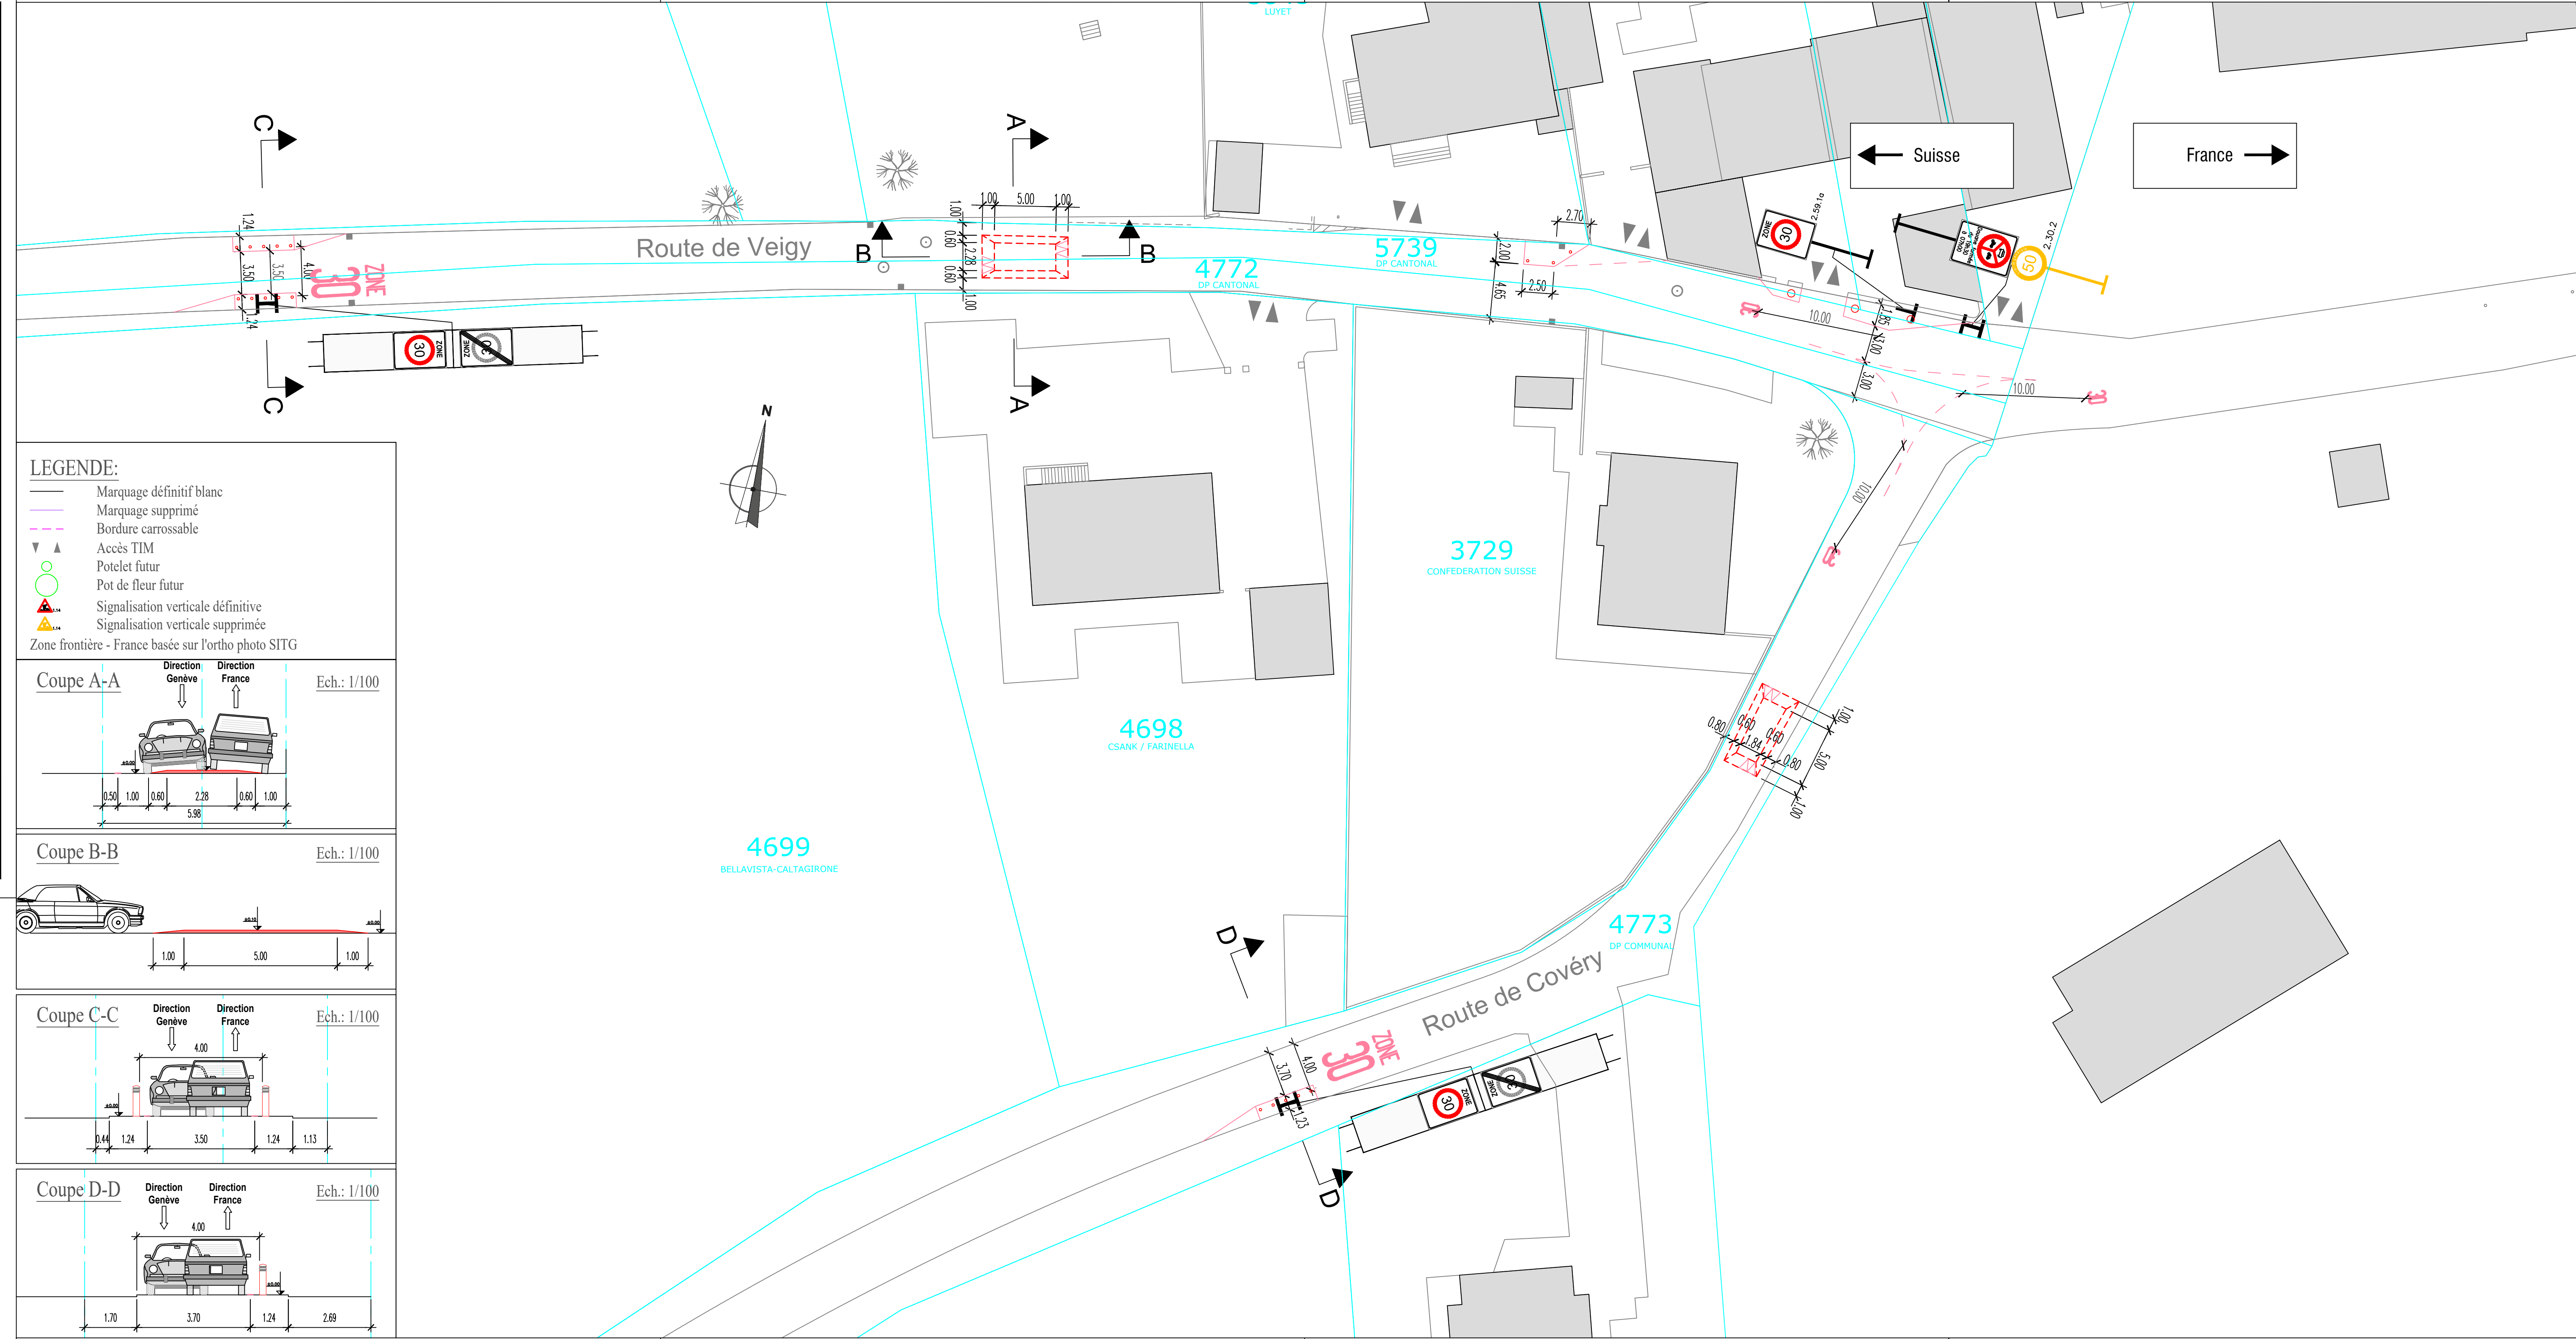

R.C. 45

Route de Veigy
Domaine public cantonal

Route de Covéry
Domaine public communal - Corsier

Modération de trafic
Mise en place de coussins berlinois

A04 - SITUATION ET COUPES

Raison sociale : architecte mandataire
ingénieur mandataire

ECHELLE (S)		PLAN NO.		INDICE				
1:250 / 1:100		45-001		—				
DATE	DESSINATEUR							
14.11.23	BN							
Modification (s)								
A	28.09.2023	Validation du marquage par l'OCCT						
Code commune								
Code interne								
CDU								
		6	2	5	7	1	1	1

- LEGENDE:**
- Marquage définitif blanc
 - Marquage supprimé
 - Bordure carrossable
 - ▼ ▲ Accès TIM
 - Potelet futur
 - Pot de fleur futur
 - ▲ Signalisation verticale définitive
 - ▲ Signalisation verticale supprimée
- Zone frontière - France basée sur l'ortho photo SITG