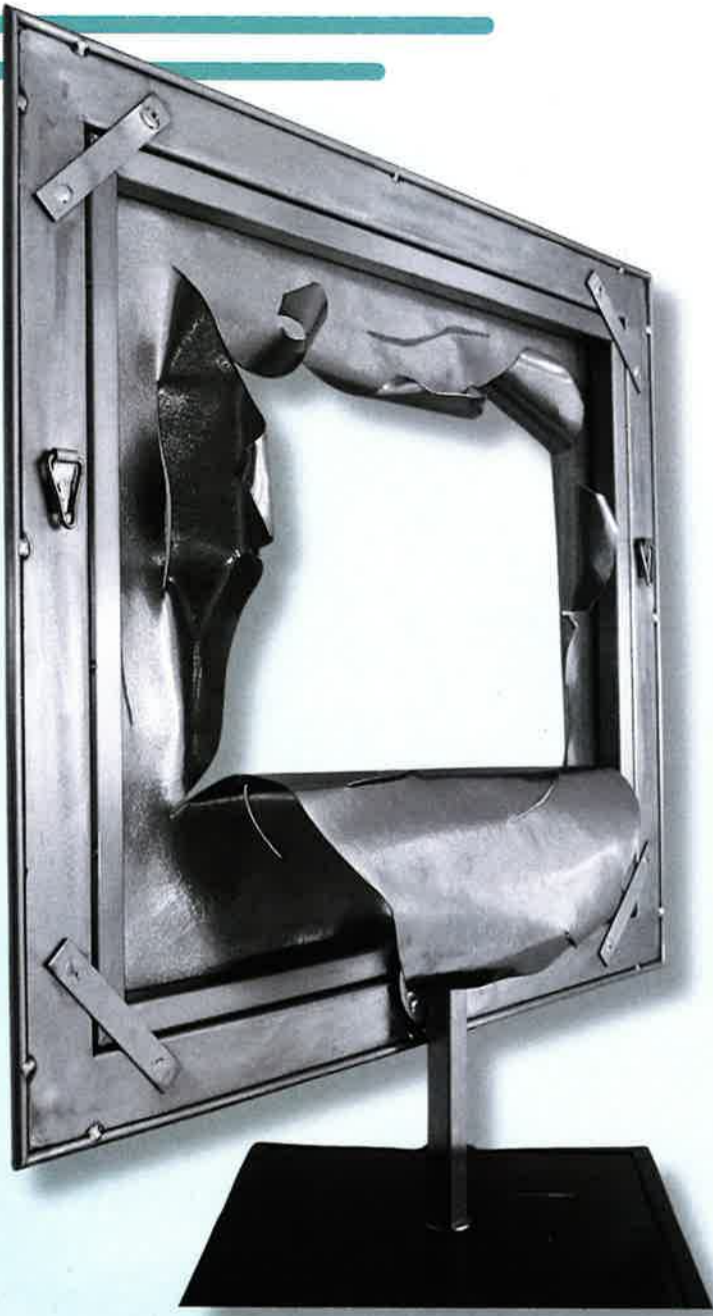

EXPOSITION

Emotive inox

11 - 22 SEPTEMBRE 2024

GALERIE D'ANIÈRES

Jean Sauge
Créateur

Vernissage mercredi 11 septembre dès 17h

Judi 12 - 10h-19h

Vendredi 13 - 10h-22h