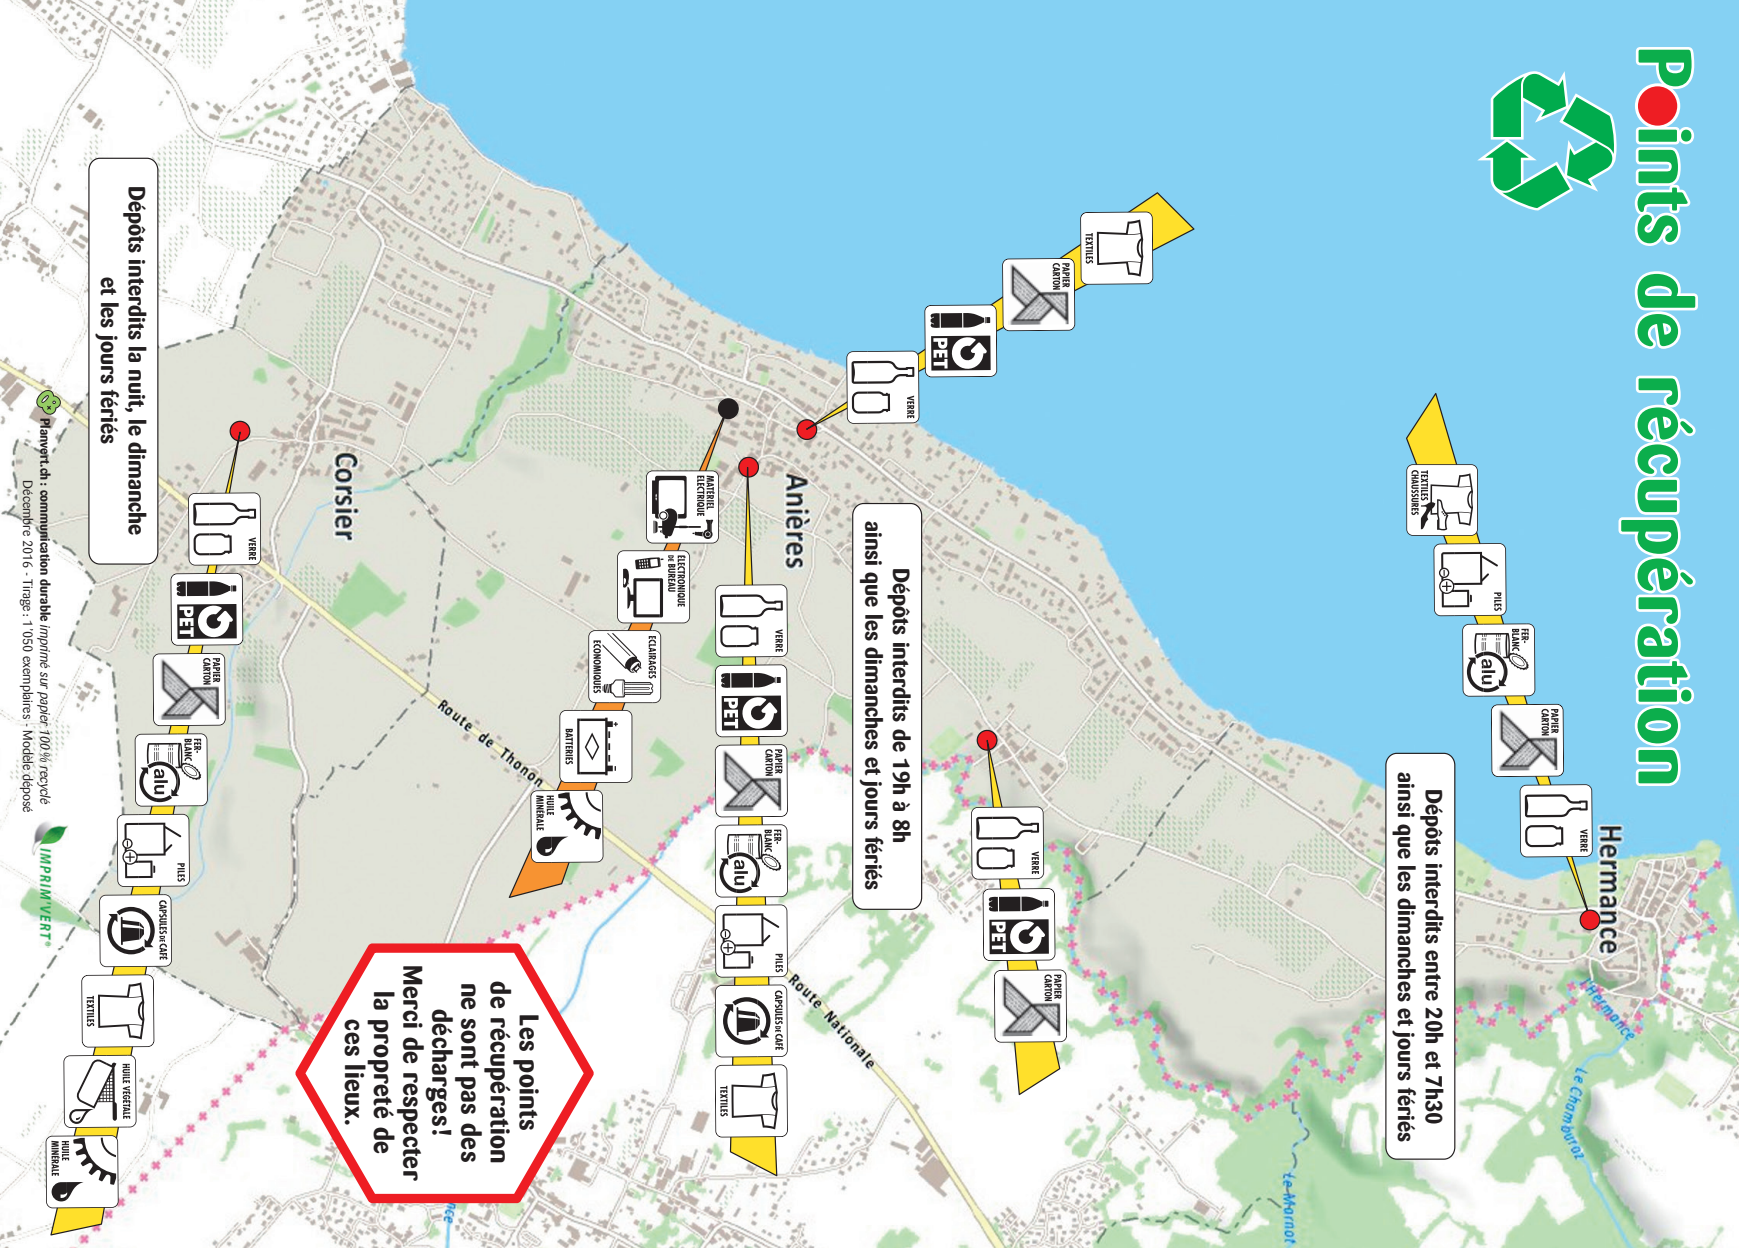

NOVEMBRE

	Lundi	Mardi	Mercredi	Jeudi	Vendredi	Samedi	Dimanche
44	30	31	1  	2  	3  	4 ^o	5
45	6  	7  	8	9  	10  	11 ^o	12
46	13  	14  	15	16  	17  	18 ^o	19
47	20  	21  	22	23  	24  	25	26 ^o
48	27  	28  	29 	30  	1	2	3

Co Her An
● Vacances scolaires
● Noël

● Restauration

Points de récupération

**Dépôts interdits entre 20h et 7h30
ainsi que les dimanches et jours fériés**

**Dépôts interdits de 19h à 8h
ainsi que les dimanches et jours fériés**